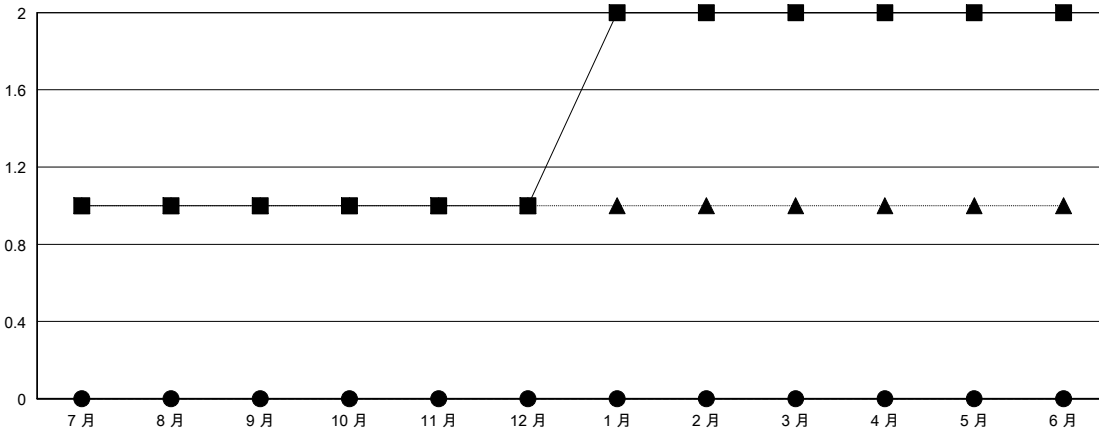

# MONTHLY MEMBERSHIP PROGRESS REPORT

District 300A 5

Results as of: 9/30/2024

GMT:

地點 REP OF CHINA

GMT憲章區

分會			
成果 2024-2025			
季	新分會目標	新會	會員流失的分會
7月/8月/9月	1	0	0
10月/11月/12月	0	0	0
1月/2月/3月	1	0	0
4月/5月/6月	0	0	0

位會員@每位須繳			
成果 2024-2025			
季	會員淨增長目標	實際會員增長數	實際退會會員 (包括轉會)
7月/8月/9月	250	364	35
10月/11月/12月	100	0	0
1月/2月/3月	50	0	0
4月/5月/6月	0	0	0

目標與實際新會累積

目標和實際會員累積

已取消的分會: 0	63 CLUBS OF 83 增添1位或以上的新會員	性別分佈	
		男	2,068 (71.41%)
放棄的會員	<a href="#">點擊這裡取得彙計會員數據</a>	女	827 (28.56%)
過世 6		總計家庭單位會員數	0
分會已取消 0		支付減半會費的家庭會員	0
其他 29			
總計 35			