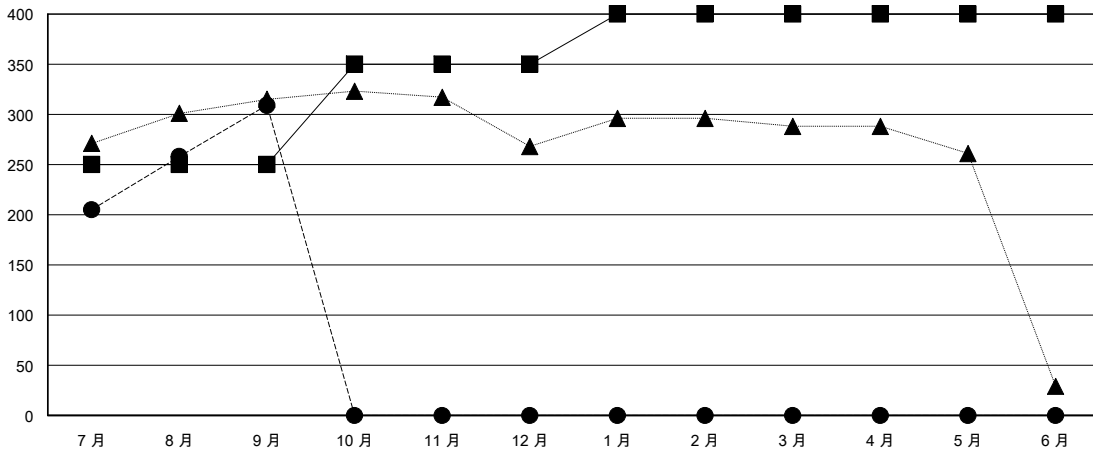

# MONTHLY MEMBERSHIP PROGRESS REPORT

District 300A 5

Results as of: 9/30/2024

GMT:

地點 REP OF CHINA

GMT憲章區

分會			
成果 2024-2025			
季	新分會目標	新會	會員流失的分會
7月/8月/9月	1	0	0
10月/11月/12月	0	0	0
1月/2月/3月	1	0	0
4月/5月/6月	0	0	0

位會員@每位須繳			
成果 2024-2025			
季	會員淨增長目標	實際會員增長數	實際退會會員 (包括轉會)
7月/8月/9月	250	364	35
10月/11月/12月	100	0	0
1月/2月/3月	50	0	0
4月/5月/6月	0	0	0

目標與實際新會累積

目標和實際會員累積

已取消的分會: 0	63 CLUBS OF 83 增添1位或以上的新會員	性別分佈	
		男	2,068 (71.41%)
放棄的會員	<a href="#">點擊這裡取得彙計會員數據</a>	女	827 (28.56%)
過世 6		總計家庭單位會員數	0
分會已取消 0		支付減半會費的家庭會員	0
其他 29			
總計 35			